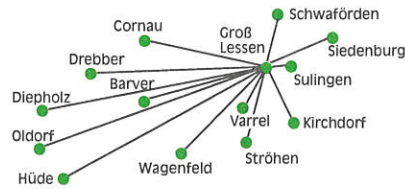

	Telefon	Telefax
Groß Lessen	0 42 71/85-0	85 40
Varrel	0 42 74/9 40 05	14 66
Wagenfeld	0 54 44/98 00 6-0	9 80 06 19
Rehden	0 54 46/20 60 3-0	20 60 399

Internet:
www.rwg-grosslessen.raiffeisen.de
 E-Mail:
info@sulingen.raiffeisen.de

OKTOBER 2020

Groß Lessen, 06.10.2020

Öffnungszeiten in den Wintermonaten

Vom 01. November bis 28. Februar haben wir unsere Öffnungszeiten geändert:

	Zentrale Groß Lessen	Raiffeisen Markt Varrel	Raiffeisen Markt Rehden	Raiffeisen Markt Wagenfeld
Montag bis Freitag	08.⁰⁰ – 12.⁰⁰ Uhr 13.⁰⁰ – 17.⁰⁰ Uhr	08.⁰⁰ – 12.⁰⁰ Uhr 13.³⁰ – 18.⁰⁰ Uhr Montagnachmittag <i>Geschlossen</i>	07.³⁰ – 17.⁰⁰ Uhr	07.³⁰ – 18.⁰⁰ Uhr
Samstag	09.⁰⁰ – 12.⁰⁰ Uhr	08.⁰⁰ – 12.⁰⁰ Uhr	08.⁰⁰ – 12.⁰⁰ Uhr	08.⁰⁰ – 12.⁰⁰ Uhr