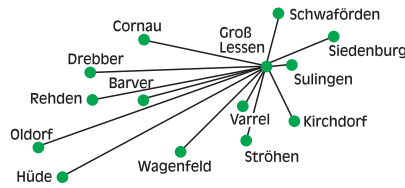

INFO NEWS

Informationsdienst der Raiffeisen Warengenossenschaft Groß Lessen-Diepholz eG

	Telefon	Telefax
Groß Lessen	0 42 71 / 85 -0	85 40
Varrel	0 42 74 / 9 40 05	14 66
Wagenfeld	0 54 44 / 98 00 6 -0	9 80 06 19
Rehden	0 54 46 / 20 60 3 -0	20 60 399

	Zentrale Groß Lessen	Raiffeisen Markt Varrel	Raiffeisen Markt Rehden	Raiffeisen Markt Wagenfeld
Montag bis Freitag	08.⁰⁰ – 12.⁰⁰ Uhr 13.⁰⁰ – 17.⁰⁰ Uhr	08.⁰⁰ – 12.⁰⁰ Uhr 13.³⁰ – 18.⁰⁰ Uhr Montagnachmittag *geschlossen*	08.⁰⁰ – 12.⁰⁰ Uhr 13.⁰⁰ – 17.⁰⁰ Uhr	07.³⁰ – 18.⁰⁰ Uhr
Samstag	09.⁰⁰ – 12.⁰⁰ Uhr	08.⁰⁰ – 12.⁰⁰ Uhr	08.⁰⁰ – 12.⁰⁰ Uhr	08.⁰⁰ – 12.⁰⁰ Uhr