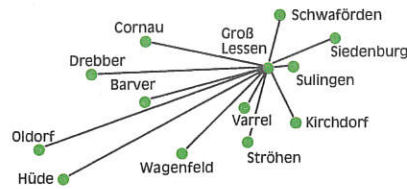

INFO NEWS

Informationsdienst der Raiffeisen Waren genossenschaft Groß Lessen-Diepholz eG

	Telefon	Telefax
Groß Lessen	0 42 71/85-0	85 40
Varrel	0 42 74/9 40 05	14 66
Wagenfeld	0 54 44/98 00 6-0	9 80 06-19
Rehden	0 54 46/20 60 3-0	20 60 3-99