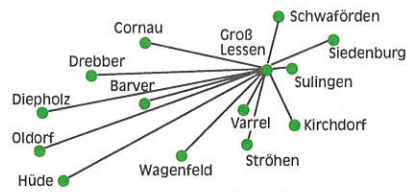

INFO NEWS

Informationsdienst der Raiffeisen Warengenossenschaft Groß Lessen-Diepholz eG

	Telefon	Telefax
Groß Lessen	0 42 71/85-0	85 40
Varrel	0 42 74/9 40 05	14 66
Wagenfeld	0 54 44/98 00 6-0	9 80 06 19
Rehden	0 54 46/20 60 3-0	20 60 399

Internet:
www.rwg-grosslessen.raiffeisen.de
E-Mail:
info@sulingen.raiffeisen.de

JULI 2020

Groß Lessen, 06.07.2020

Getreideerfassung Ernte 2020

Als Annahmestellen für Getreide in der Ernte 2020 stehen mit Groß Lessen, Wagenfeld, Rehden, Varrel (Lager Wiegmann) und Austing (Oldorf) insgesamt 5 Lagerstellen zur Verfügung. Dort können alle Getreidearten angeliefert werden. Für die Anlieferung von Rapssaat stehen nur Groß Lessen und Wagenfeld zur Verfügung. Wir bitten dieses zu berücksichtigen.