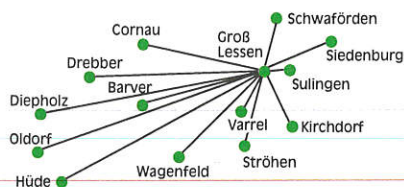

# INFO NEWS

Informationsdienst der Raiffeisen Warengenossenschaft Groß Lessen-Diepholz eG

	Telefon	Telefax
Groß Lessen	0 42 71/85-0	85 40
Varrel	0 42 74/9 40 05	14 66
Wagenfeld	0 54 44/98 00 6-0	9 80 06 19
Rehden	0 54 46/20 60 3-0	20 60 399

## Düngemittel

Zum Frühjahr 2020 bieten wir Dünger ab unseren Lagerstellen in Groß Lessen, Wagenfeld und Rehden an. Durch die Schlüsselanlagen in Groß Lessen und Wagenfeld werden rund um die Uhr an sieben Tagen die Woche AHL und Alzon fl. S (25 % N und 6 % S) abgegeben. Während der Geschäftszeiten kann in Rehden AHL abgeholt werden. Es stehen auf allen Lagerstellen Großflächenstreuer (z.T. mit Grenzstreueinrichtung) zur Verfügung. Ab Groß Lessen und Wagenfeld bieten wir dieses Frühjahr Granukal S ab Lager an. Mischdünger bieten wir ab Rehden und Wagenfeld an.